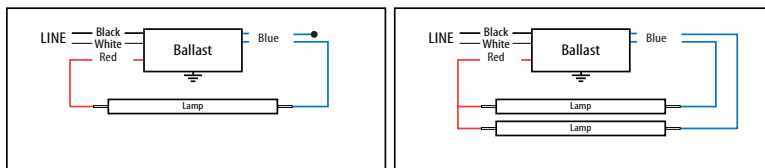

Technical/Electrical Data

No. of Lamps	Lamps Operated	Rated Lamp Wattage	Voltage	Power Factor	Ballast Factor	Ballast Efficacy Factor	Max. THD	Minimum Starting Temperature	Input Power	Input Current	Maximum Lamp Current Crest Factor
2	F32T8	32W	347V	0.99	0.88	1.54	10%	-18°C	57W	0.18	1.7
1	F32T8	32W	347V	0.99	1.08	2.92	10%	-18°C	37W	0.10	1.7
2	F25T8	25W	347V	0.99	0.95	2.02	10%	-18°C	47W	0.13	1.7
1	F25T8	25W	347V	0.98	1.13	3.77	15%	-18°C	30W	0.08	1.7
2	F17T8	17W	347V	0.99	1.03	2.86	10%	-18°C	36W	0.10	1.7
1	F17T8	17W	347V	0.99	1.45	7.25	10%	-18°C	20W	0.06	1.7
1	F40T8	40W	347V	0.99	1.00	2.33	10%	0°C	43W	0.12	1.7
2	F30T8/ES/48"	30W	347V	0.99	0.88	1.57	10%	0°C	56W	0.16	1.7
1	F30T8/ES/48"	30W	347V	0.99	1.11	3.08	10%	0°C	36W	0.10	1.7
2	F28T8/ES/48"	28W	347V	0.99	0.88	1.76	10%	0°C	50W	0.14	1.7
1	F28T8/ES/48"	28W	347V	0.99	1.20	3.75	10%	0°C	32W	0.09	1.7
2	F25T8/ES/48"	25W	347V	0.99	0.88	1.96	10%	0°C	45W	0.13	1.7
1	F25T8/ES/48"	25W	347V	0.99	1.25	4.17	10%	0°C	30W	0.09	1.7

Physical Characteristics

Length (L)	Width (W)	Height (H)	Mounting Length (M)	Lead Length (black)	Lead Length (white)	Lead Length (blue)	Lead Length (red)
241mm	32mm	28mm	223mm	480mm	480mm	787mm	118mm

Electrical Wiring Diagram

Product Labels

SLFE-232T8-347V
Electronic Instant Start Ballast
P32700-003

(1-2) Linear T8 Lamps (F17T8 - F32T8)
Max Line Current: 0.19A

High Power Factor: 0.99
Open Circuit Voltage: 600V
Sound Rating: A